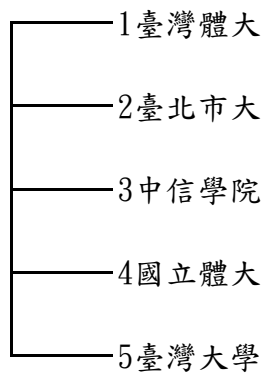

# 114學年度大專棒球聯賽公開女生組分組表

賽制：5隊採單循環，並依循環賽成績排名。

報名隊伍名單（共計5隊參賽）：

臺灣大學、國立體大、臺灣體大(1)、中信學院(3)、臺北市大(2)

※學校名稱後( )代表113學年度公開女生組獎勵名次。

分組隊伍名單：

## 114學年度大專棒球聯賽公開女生組日程表

場次	賽別	組別	日期	星期	時間	對戰學校	地點	最終比數	獲勝隊伍	備註
1			12月6日	六	9:00	中信學院3-5臺灣大學	三重棒球場	:		
2			12月6日	六	11:30	臺北市大2-4國立體大	三重棒球場	:		
3			12月7日	日	9:00	國立體大4-5臺灣大學	三重棒球場	:		
4			12月7日	日	11:30	臺灣體大1-3中信學院	三重棒球場	:		
5			12月8日	一	9:00	國立體大4-1臺灣體大	三重棒球場	:		
6			12月8日	一	11:30	臺灣大學5-2臺北市大	三重棒球場	:		
7			12月9日	二	9:00	臺北市大2-3中信學院	三重棒球場	:		
8			12月9日	二	11:30	臺灣大學5-1臺灣體大	三重棒球場	:		
9			12月10日	三	9:00	中信學院3-4國立體大	三重棒球場	:		LIVE
10			12月10日	三	11:30	臺灣體大1-2臺北市大	三重棒球場	:		LIVE

【註】左邊球隊：先守備，休息區於三壘；右邊球隊：先打擊，休息區於一壘。