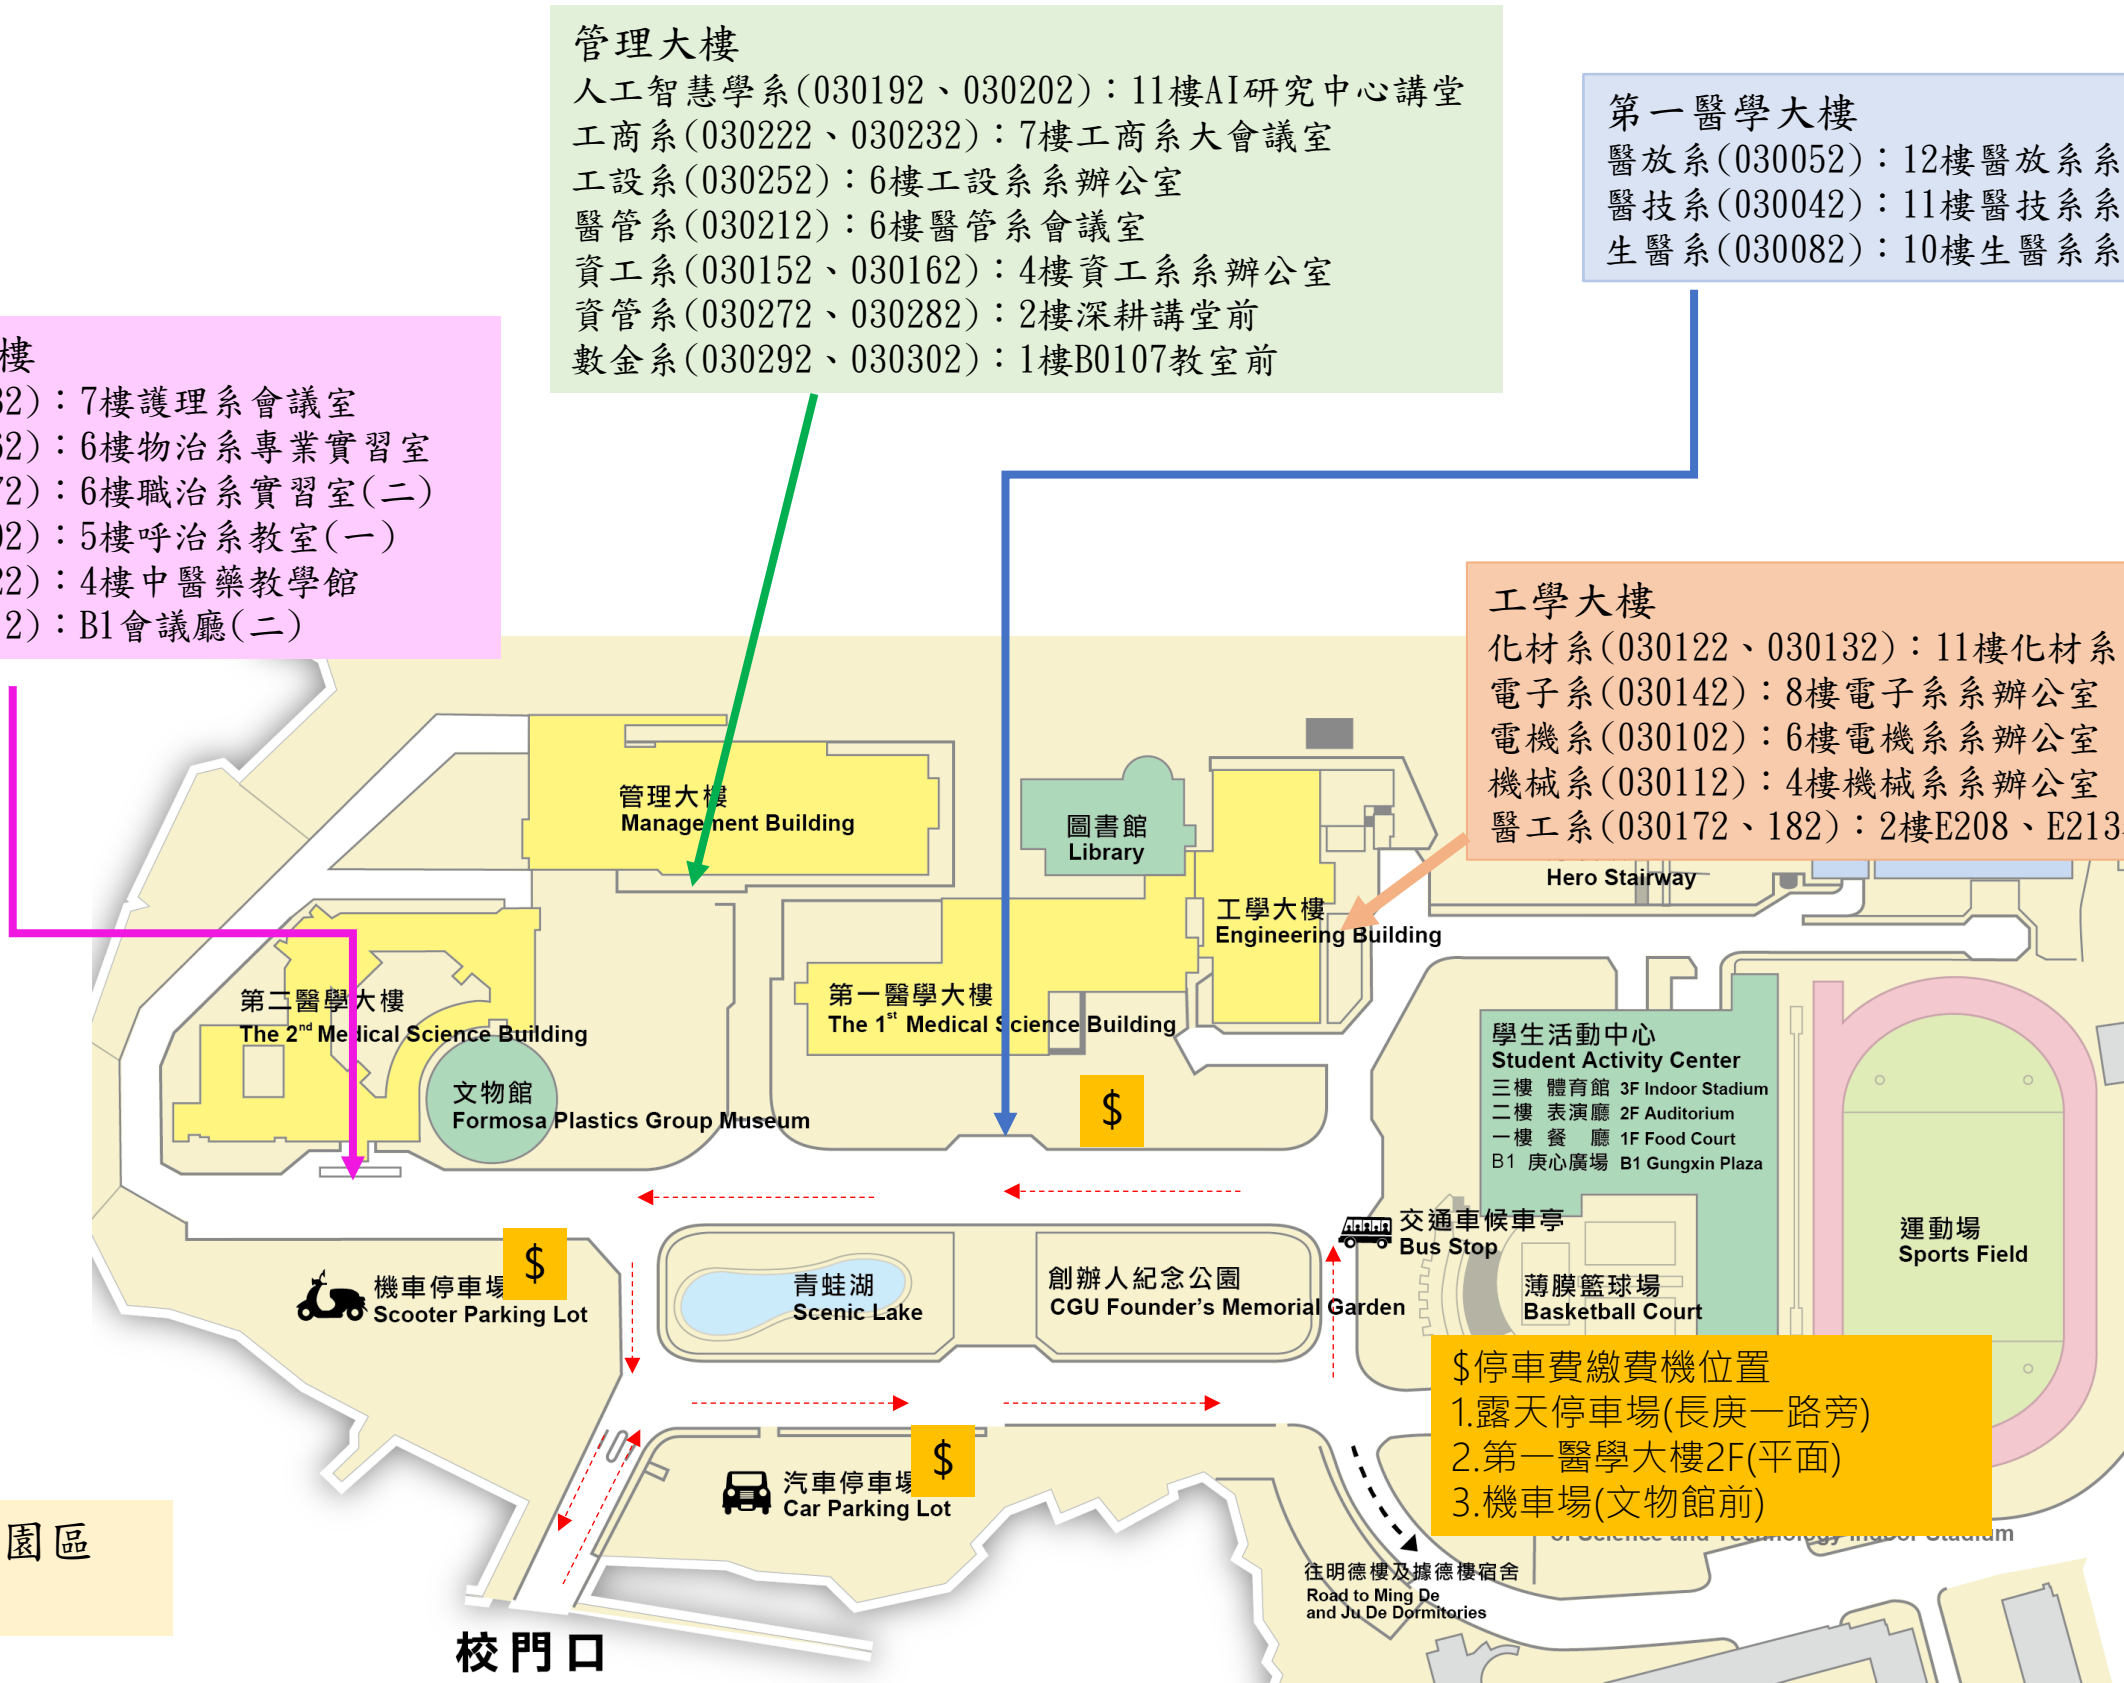

長庚大學114學年度大學申請入學各學系面試報到地點

管理大樓

人工智慧學系(030192、030202)：11樓AI研究中心講堂
 工商系(030222、030232)：7樓工商系大會議室
 工設系(030252)：6樓工設系系辦公室
 醫管系(030212)：6樓醫管系會議室
 資工系(030152、030162)：4樓資工系系辦公室
 資管系(030272、030282)：2樓深耕講堂前
 數金系(030292、030302)：1樓B0107教室前

第一醫學大樓

醫放系(030052)：12樓醫放系系辦公室
 醫技系(030042)：11樓醫技系系辦公室
 生醫系(030082)：10樓生醫系系辦公室

第二醫學大樓

護理系(030032)：7樓護理系會議室
 物治系(030062)：6樓物治系專業實習室
 職治系(030072)：6樓職治系實習室(二)
 呼治系(030092)：5樓呼治系教室(一)
 中醫系(030022)：4樓中醫藥教學館
 醫學系(030012)：B1會議廳(二)

工學大樓

化材系(030122、030132)：11樓化材系系辦公室
 電子系(030142)：8樓電子系系辦公室
 電機系(030102)：6樓電機系系辦公室
 機械系(030112)：4樓機械系系辦公室
 醫工系(030172、182)：2樓E208、E213教室

\$停車費繳費機位置
 1.露天停車場(長庚一路旁)
 2.第一醫學大樓2F(平面)
 3.機車場(文物館前)

國體體育園區
 (可停車)

校門口

往明德樓及據德樓宿舍
 Road to Ming De and Ju De Dormitories