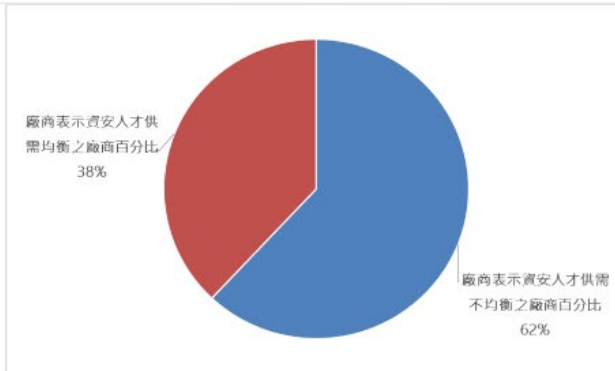

[數位發展部]

資安產業2024-2026 資安產業人才需求推估調查