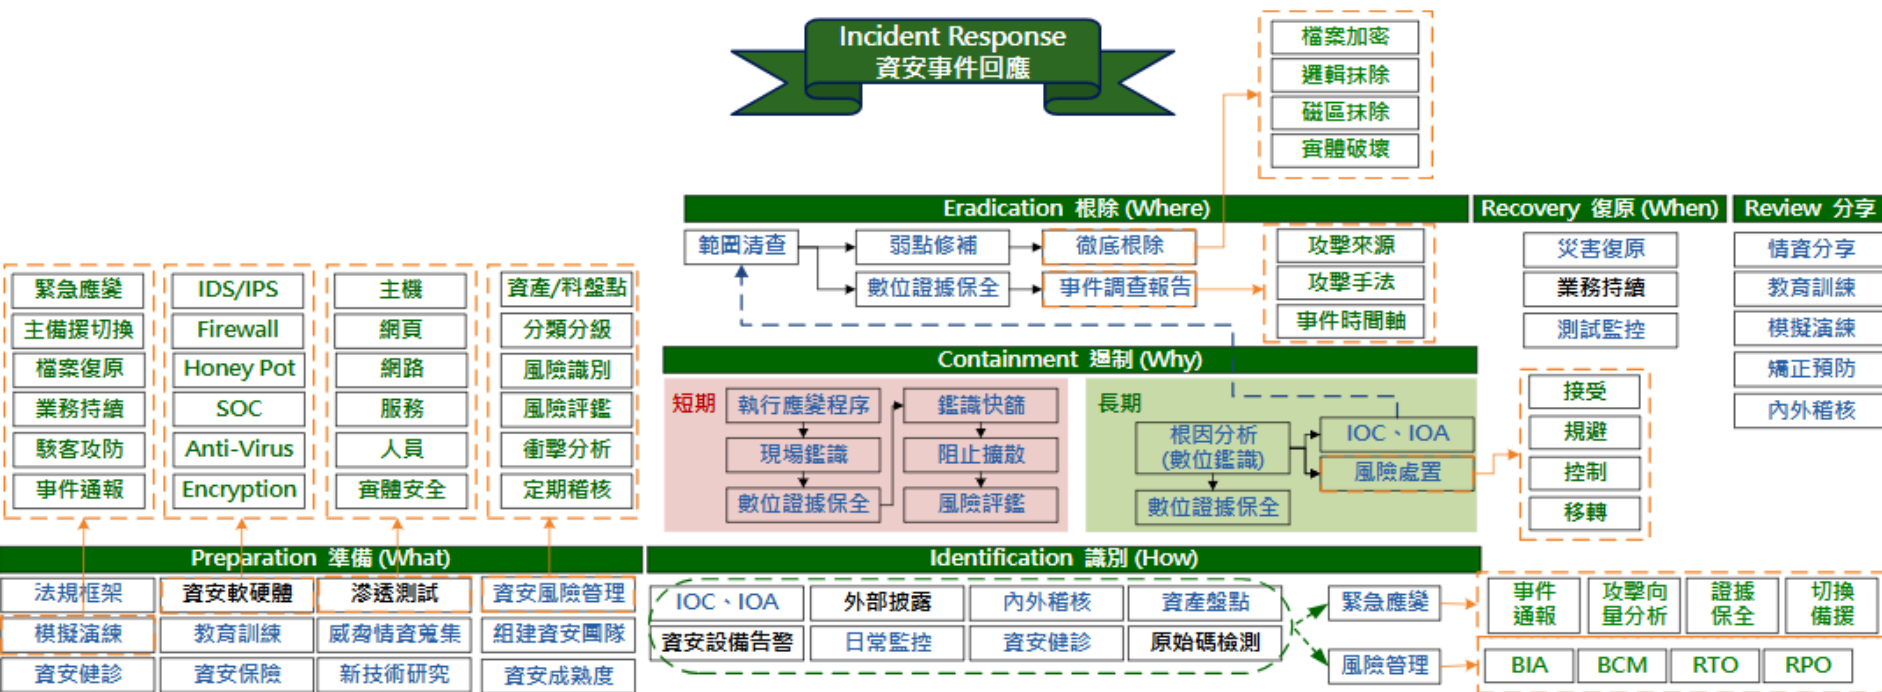

- ✓ 防火牆
- ✓ IDS/IPS
- ✓ HoneyPot
- ✓ SOC
- ✓ Anti-Virus
- ✓

作業系統安全

- ✓ Windows
- ✓ Linux
- ✓ VMWare
- ✓ Cloud 系統
- ✓

網路安全

- ✓ 網路協定
- ✓ 網路架構
- ✓ 網頁安全
- ✓ 網路攻防
- ✓

Incident Response 資安事件回應

Cyber Kill Chain 網際攻擊狙殺鍊

新生入學

資訊安全管理 顧問養成

此課程地圖已呈現本系發展目標為主，實際開課仍以入學年必修選修科目表為準。

長庚資管的祝福

—考生面試順利、家長如意順心

歡迎加入本系
考生家長LINE群組