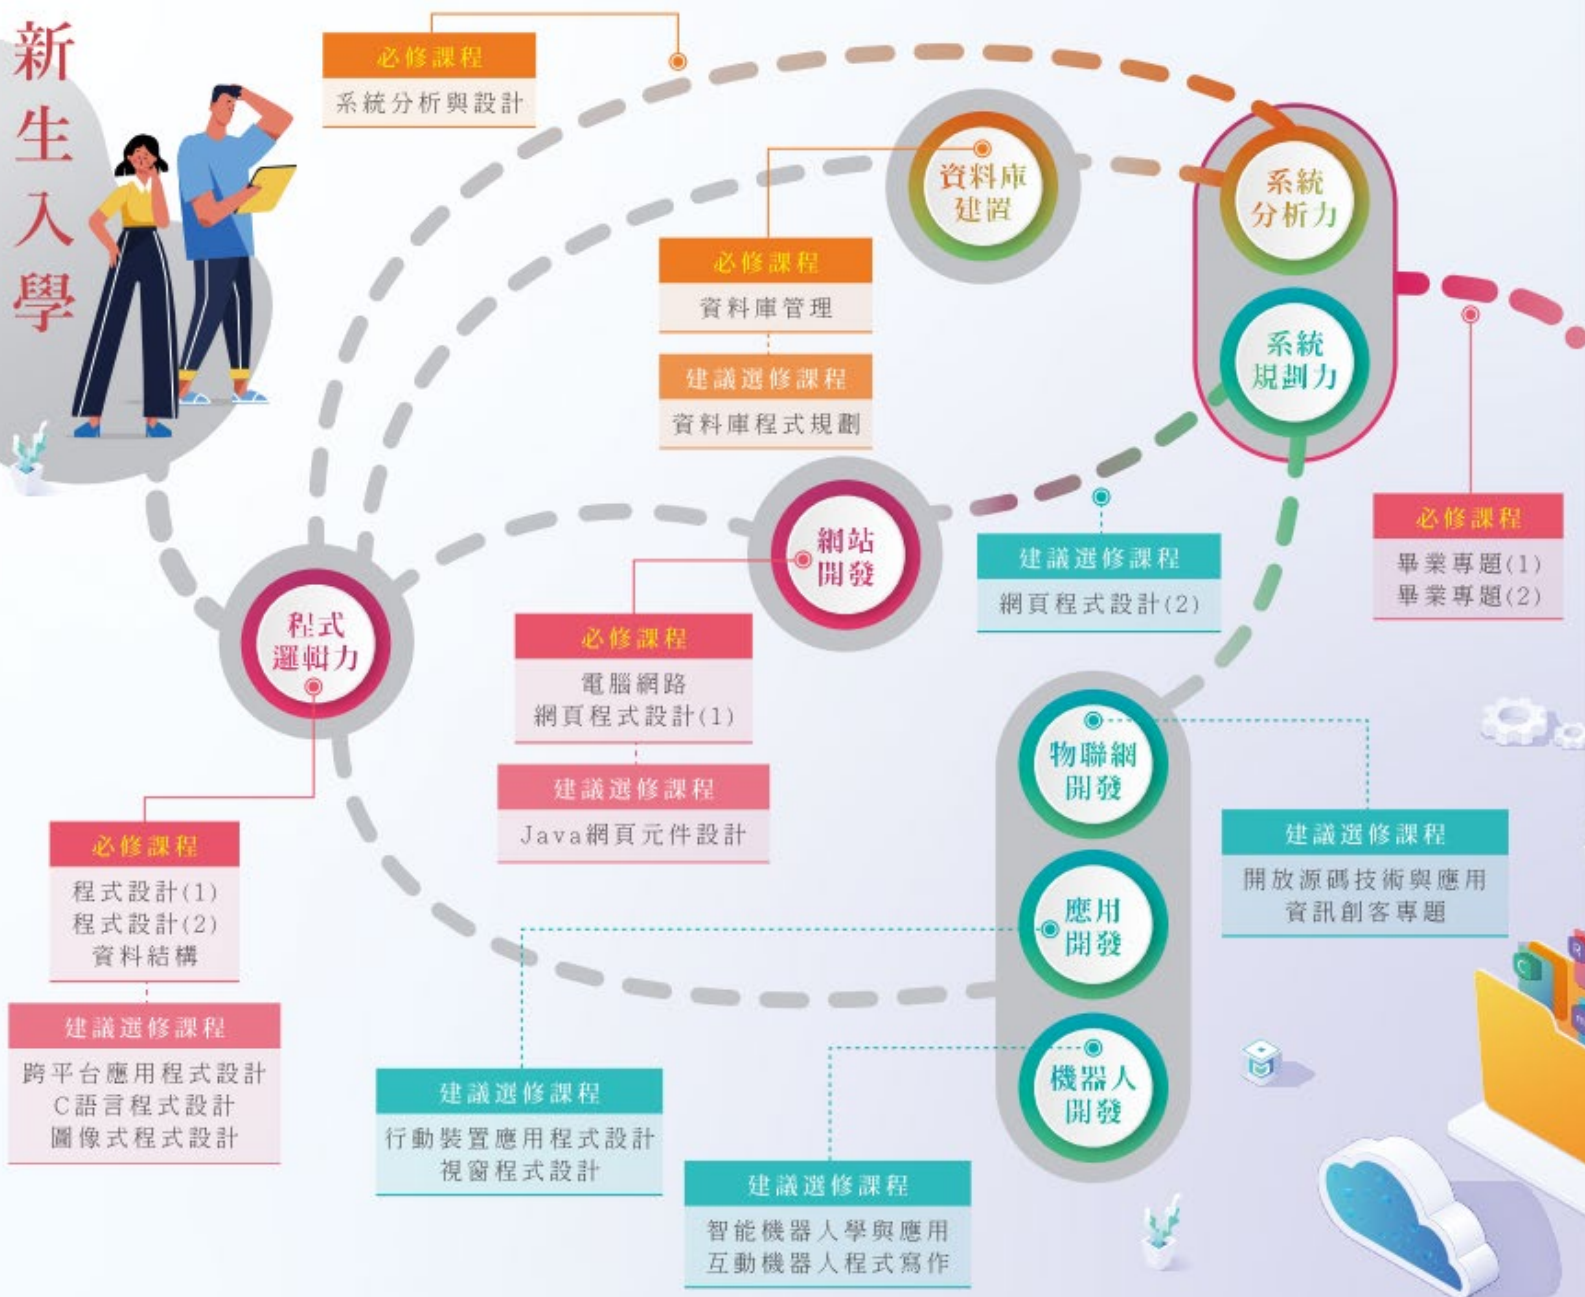

管理大樓7樓 財務管理LAB
 (近圖書館電梯7樓出口右側，門口有貼指示)

vericalo0314@gmail.com

見多識廣，出路寬廣—選擇多元，擇優深造

長庚資管的發展重點方向

新生入學

資訊系統開發 專業養成

此課程地圖已呈現本系發展目標為主，實際開課仍以入學年必修選修科目表為準。

新生入學