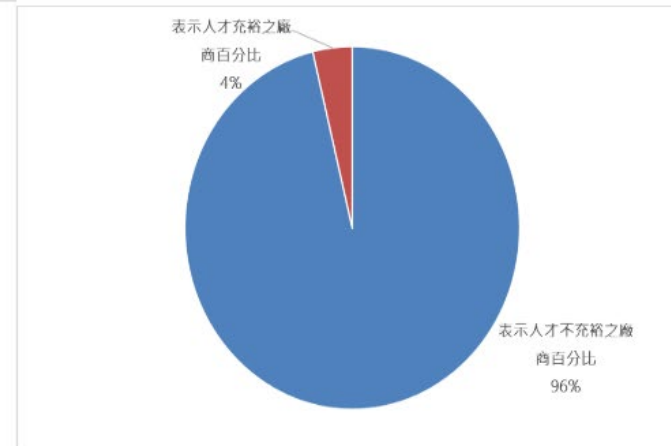

[數位發展部]

資安產業2024-2026 資安產業人才需求推估調查