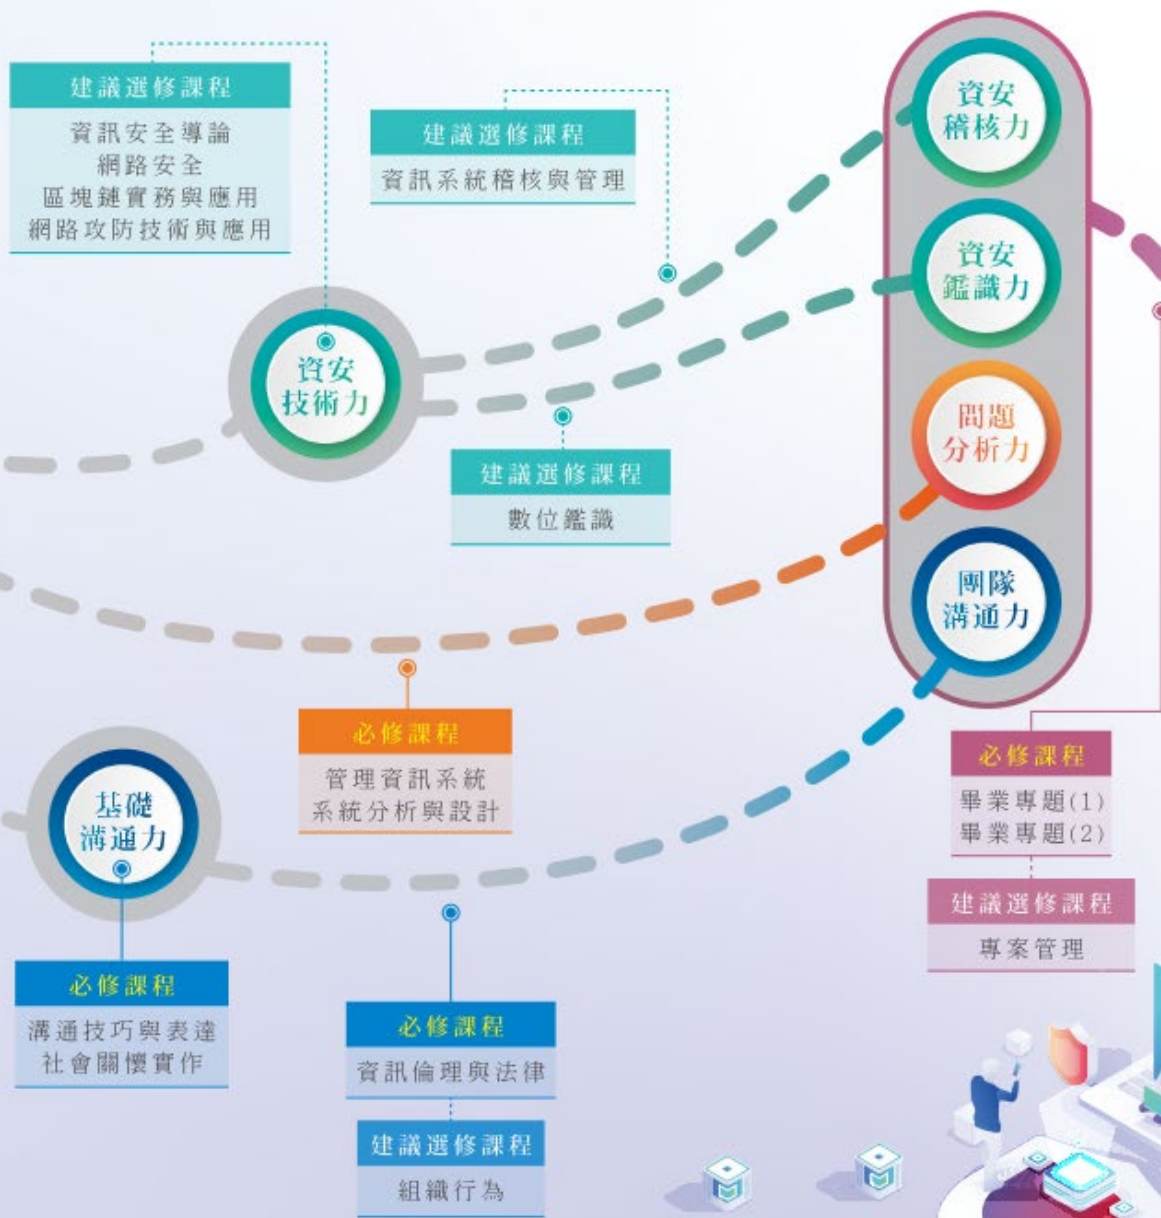

- ✓ 防火牆
- ✓ IDS/IPS
- ✓ HoneyPot
- ✓ SOC
- ✓ Anti-Virus
- ✓

作業系統安全

- ✓ Windows
- ✓ Linux
- ✓ VMWare
- ✓ Cloud 系統
- ✓

網路安全

- ✓ 網路協定
- ✓ 網路架構
- ✓ 網頁安全
- ✓ 網路攻防
- ✓

Incident Response 資安事件回應

Cyber Kill Chain 網際攻擊狙殺鍊

新生入學

資訊安全管理 顧問養成

此課程地圖已呈現本系發展目標為主，實際開課仍以入學年必修選修科目表為準。

長庚資管的祝福

—考生面試順利、家長如意順心

歡迎加入本系
考生家長LINE群組