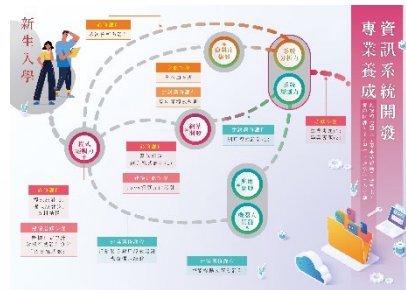

管理大樓7樓 財務管理LAB
 (近圖書館電梯7樓出口右側，門口有貼指示)

vericalo0314@gmail.com

見多識廣，出路寬廣—選擇多元，擇優深造

長庚資管的發展重點方向

新生入學

資訊系統開發 專業養成

此課程地圖已呈現本系發展目標為主，實際開課仍以入學年必修選修科目表為準。

新生入學