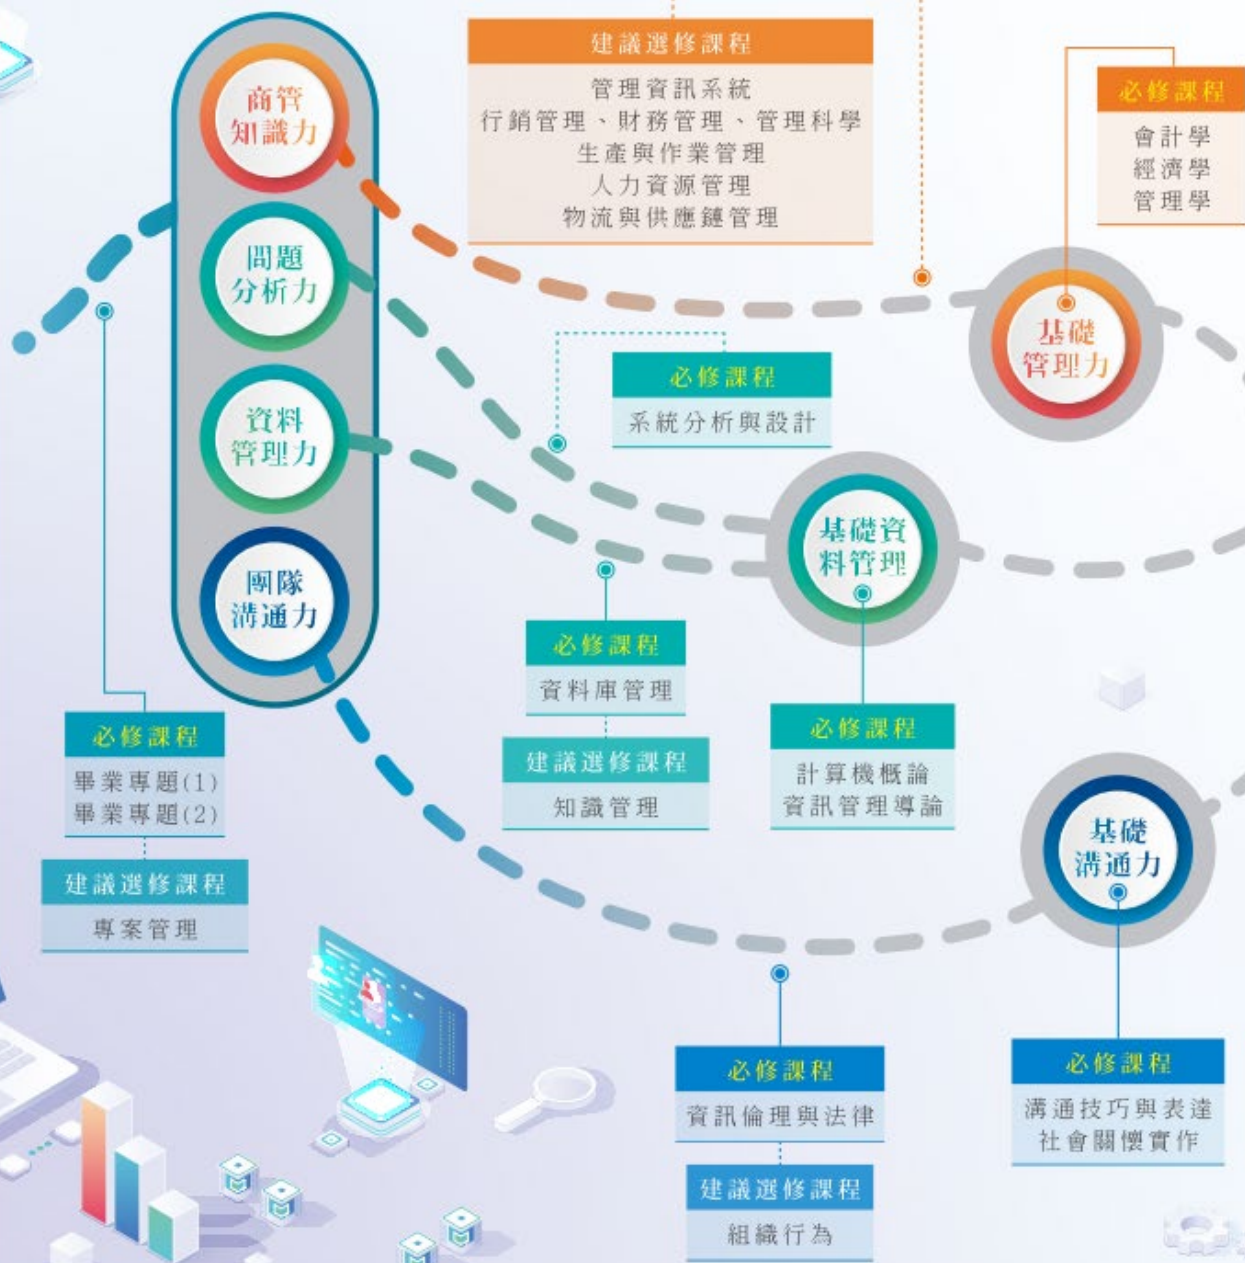

此課程地圖已呈現本系發展目標為主，實際開課仍以入學年必修科目表為準。

2024全國資訊應用服務創新競賽 台灣大哥大AI防偽偵測組第二名

於是他想到可以把Aaron的臉換到不雅照片上，
藉此降低Aaron的形象

2023全國資訊應用服務創新競賽 資訊應用組第一名

2022全國資訊應用服務創新競賽 資訊安全組第二名

2021 全國資訊應用服務創新競賽

心時代 - 先天性心臟病 AI 檢測

快速簡潔、完全免費、隨傳隨測