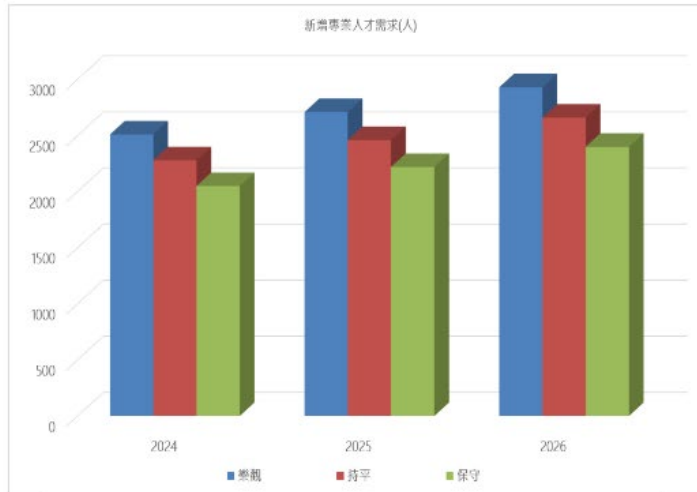

[數位發展部]

資安產業2024-2026 資安產業人才需求推估調查