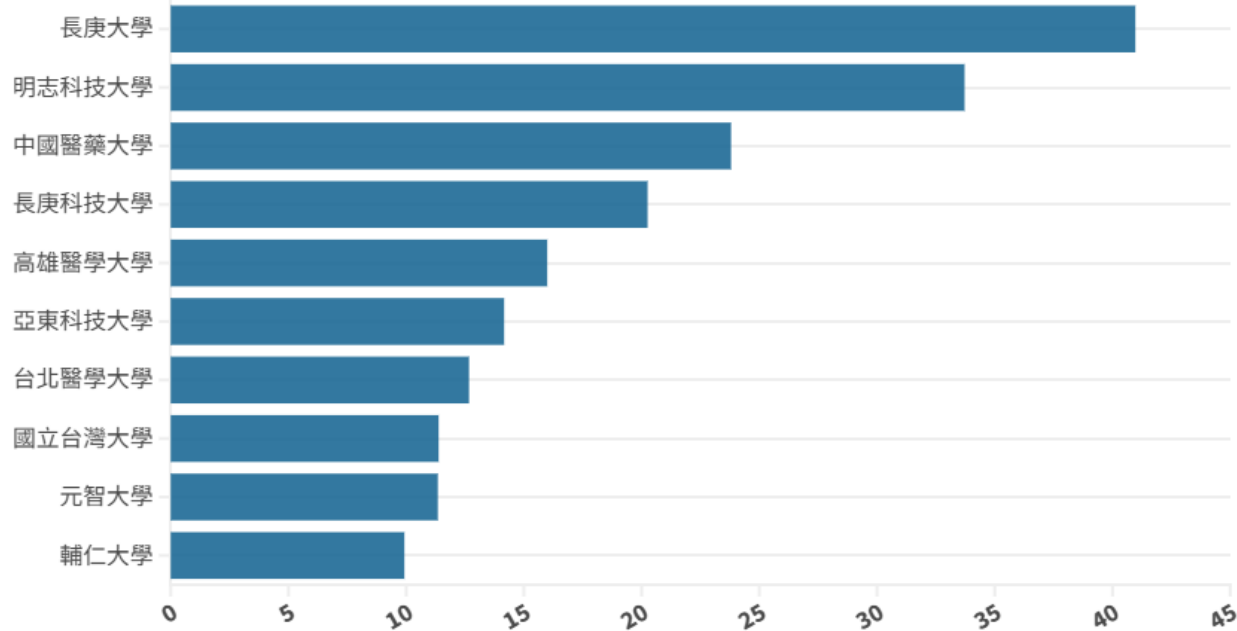

學校及系所優勢：一般私校中可用資金最為豐沛

遠見

台灣最富有大學前10名

■ 可用資金(教育版)及投資、長期應收款及基金

單位：十億元

資料來源：大專校院校務資訊公開平臺、各大學財務報表

整理：謝祐安

2024.4.26

新聞來源：哪間大學最有錢？台大只能排第八，<https://www.gvm.com.tw/article/112203>

商管學群：長庚學費投報率私校第一

商管學群

長庚同樣第一，東吳起薪增加達5,000 (起薪中位數：30,000)

113學雜費標準
$38,528 元

	校名	2022 起薪中位數	110學年度 學雜費	四年 學雜費總額	「起薪/學費」 投資報酬率
1	長庚大學	33,000	38,528	308,224	10.71%
2	中原大學	33,000	46,060	368,480	8.96%
3	東吳大學	35,000	49,110	392,880	8.91%
4	元智大學	34,000	大一49,109 二三四48,599	389,812	8.72%
5	輔仁大學	33,000	大一二50,046 大三四48,480	394,104	8.37%

(遠見雜誌，2022)