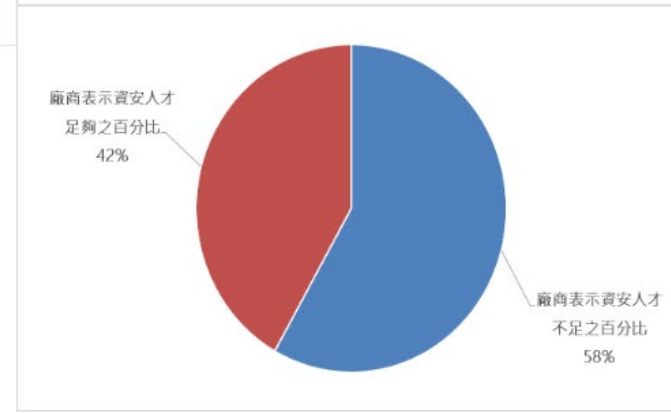

[數位發展部]

資安產業2024-2026 資安產業人才需求推估調查