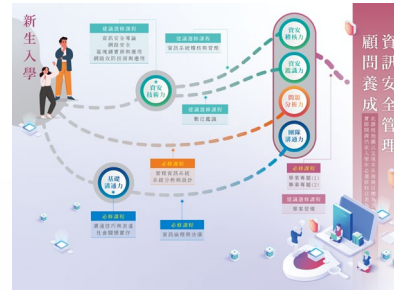

管理大樓7樓 財務管理LAB
 (近圖書館電梯7樓出口右側，門口有貼指示)

vericalo0314@gmail.com

見多識廣，出路寬廣—選擇多元，擇優深造

長庚資管的發展重點方向

新生入學

資訊系統開發 專業養成

此課程地圖已呈現本系發展目標為主，實際開課仍以入學年必修選修科目表為準。

新生入學