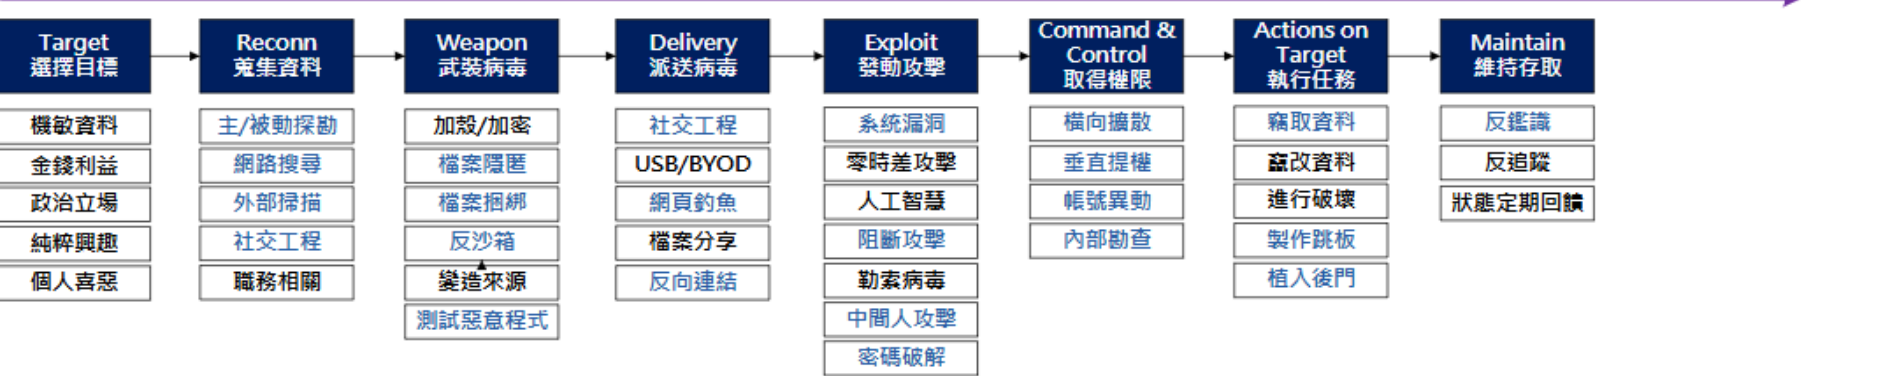

Incident Response 資安事件回應

Cyber Kill Chain 網際攻擊狙殺鍊