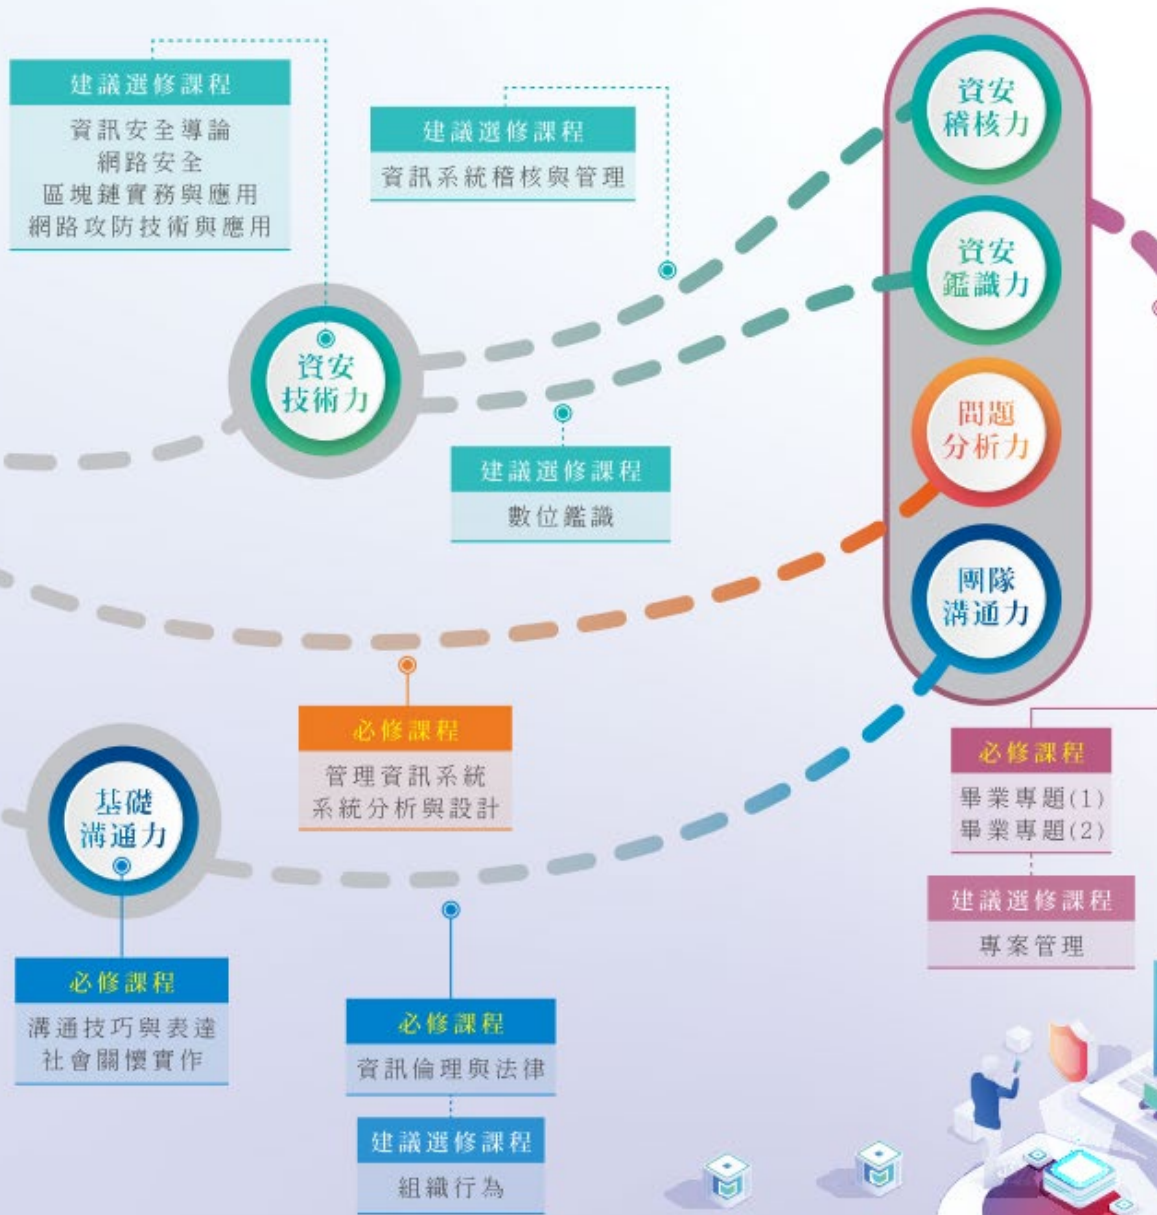

新生入學

資訊安全管理 顧問養成

此課程地圖已呈現本系發展目標為主，實際開課仍以入學年必修科目表為準。