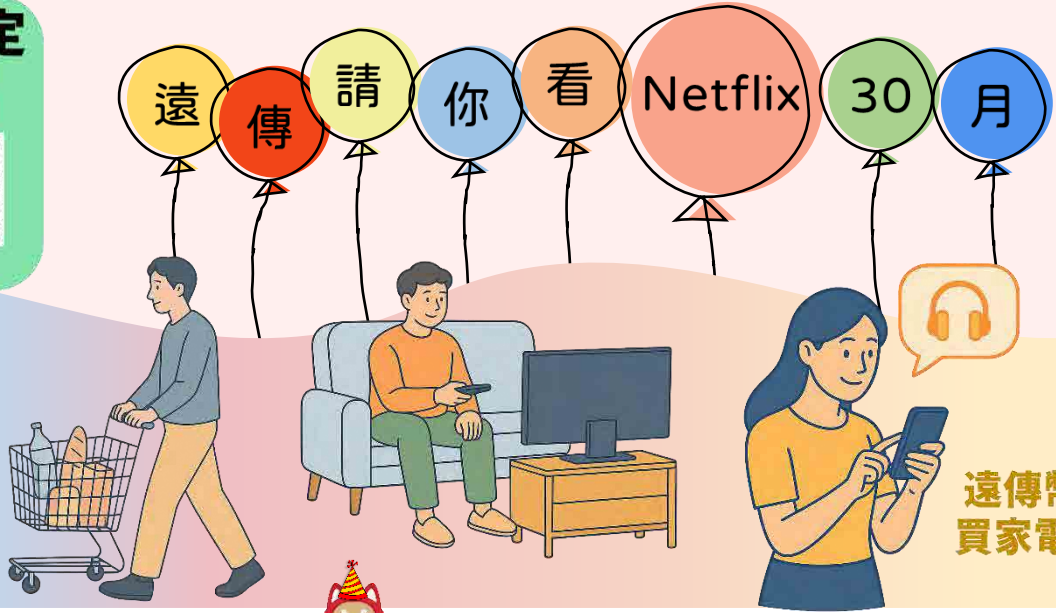

福正 MALL 週年慶送小福燈

▶限辦網路門市企客5G方案_新辦/攜碼/4G續約5G

LINE好友限定

掃碼加入好友以免錯過
秘密快閃活動&好康喔!

亦可電洽
業務詹小姐
02-77008086
LINE ID: @jcz8576k

全聯、大全聯、
家樂福自由選

兌換說明▶

<https://reurl.cc/qpYVm3>

遠傳幣換機、
買家電都好用

專案內容	熱銷No. 1		本月主推	用途多元			
	全聯/家樂福禮券		影音暢看	遠傳幣月月送			
方案資費	5G599	5G799	5G799	5G599	5G799	5G999	
實收月租費	$599	$799	$666	$599	$799	$999	
合約期間	24個月		30個月	24個月			
申辦類型	新辦、攜碼、續約(限升續)						
上網 傳輸量 (內含+贈送)	24→36GB 量到4G 12Mbps 吃到飽	36→50GB 量到4G 21Mbps 吃到飽	36→50GB 量到4G 17Mbps 吃到飽	24→36GB 量到4G 12Mbps 吃到飽	36→50GB 量到4G 21Mbps 吃到飽	60→80GB 量到4G 50Mbps 吃到飽	
語音優惠 (內含+贈送)	網內	網內互打免費					
	市話	40分鐘	50分鐘	40分鐘	40分鐘	50分鐘	50分鐘
網外	60分鐘	90分鐘	60分鐘	60分鐘	90分鐘	120分鐘	
贈送國內通話費	120元	180元	-	120元	180元	320元	
專案贈送	超市多選券 一次送 $4,000	超市多選券 一次送 $6,000	Netflix基本 方案30個月 (價值$8,700)	遠傳幣首月送 (啟用後次月14日)			
				$2,600	$2,000	$3,000	
超市多選券/ 遠傳幣/ Netflix基本方案				遠傳幣月月送 (啟用後次月起每月14日)			
				$2,400 (每月$100)	$4,800 (每月$200)	$6,000 (每月$250)	
網路門市 加碼遠傳幣 (申辦啟用後次月底前)	$1,000	$1,000	$1,000	$1,000	$1,000	$1,000	
	(加碼遠傳幣 限新辦/攜碼/4G續約5G)						
總回饋金額(最高)	$5,000	$7,000	$9,700	$6,000	$7,800	$10,000	

申辦資格 新申辦 / 攜碼 / 續約 (資格依上表所註, 升續月租需≥前合約30元)

申辦通路及對象 企客網路門市: 員工本人及員眷二等親內

檢附證件 員工: 申辦者本人雙證件、員工識別證或名片
員眷: 申辦者本人雙證件、員工識別證或名片及親屬證明文件